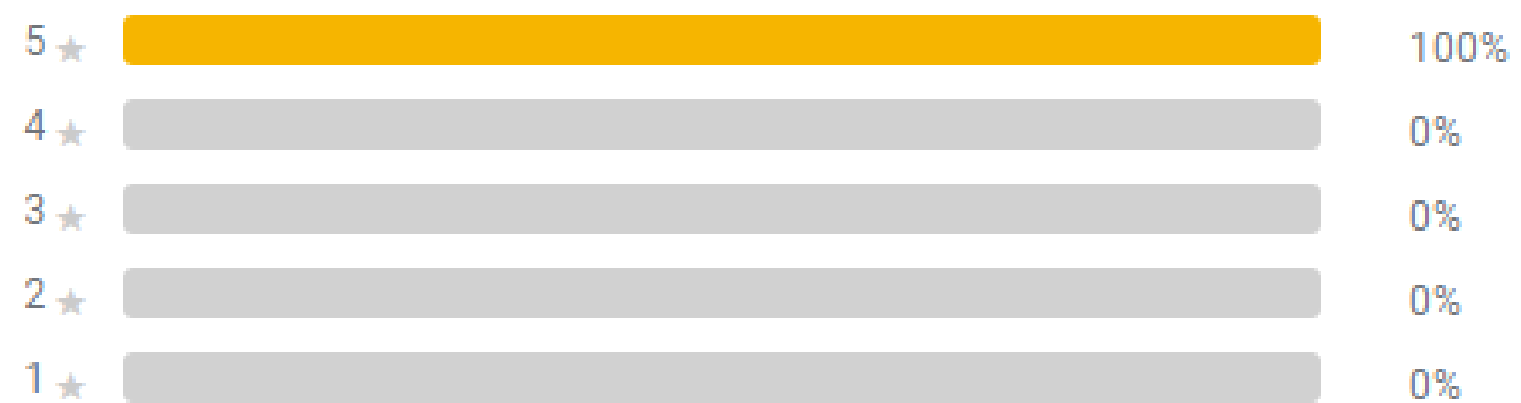

AVALIAÇÕES

Resumo de avaliações do Google ?

[+ Escrever uma avaliação](#)

5,0 Excelente
★★★★★
43 avaliações