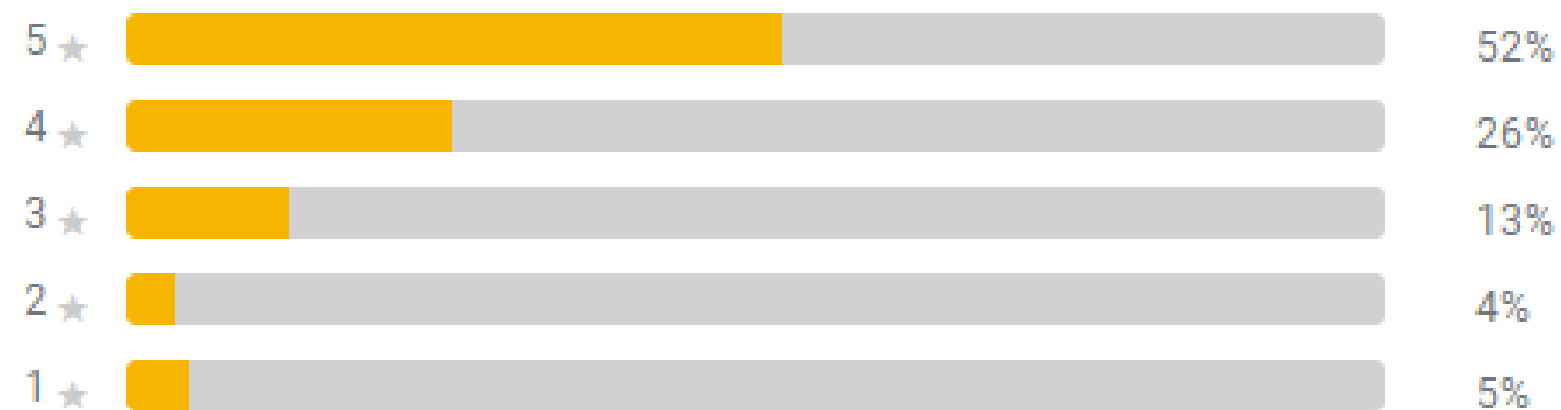

O PAMPULHA LIEU CONTA COM UM RESTAURANTE.

FOTOS

AVALIAÇÕES

Resumo de avaliações do Google [?]

[+ Escrever uma avaliação](#)

4,1 **Muito bom**
★★★★★
1.250 avaliações

Quartos
2,3

Localização
4,5