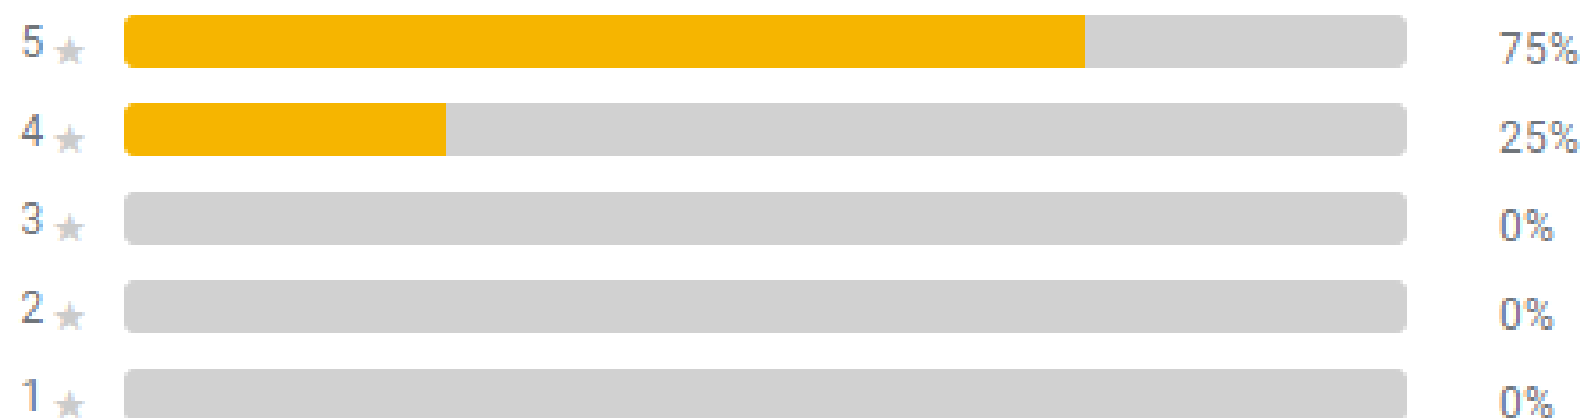

FOTOS

AVALIAÇÕES

Resumo de avaliações do Google ?

[+ Escrever uma avaliação](#)

4,8

Excelente

12 avaliações

PREÇO TOTAL POR NOITE